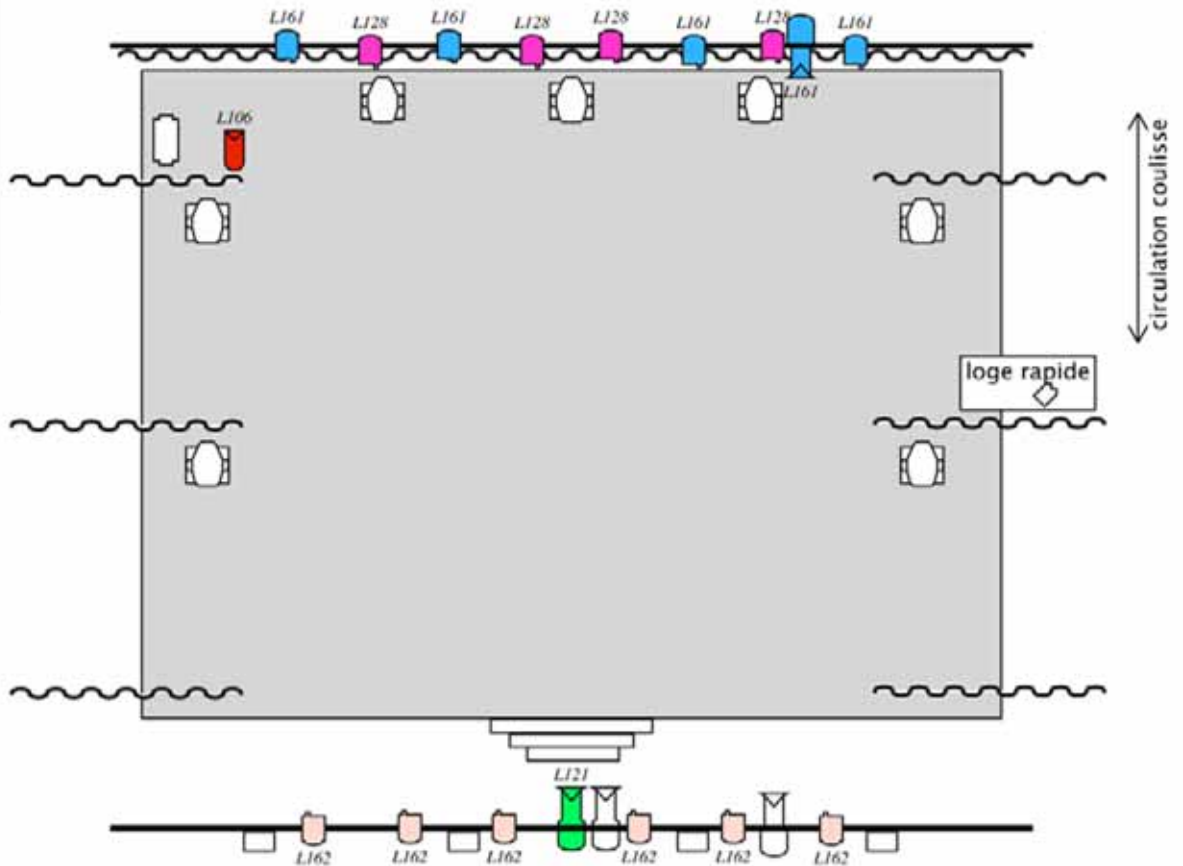

GIGI

FICHE TECHNIQUE

PLAN DE FEU "GIGI"

	Découpe
	PC 1K
	FL1300
	Spot
	Strobe
	Lampe type bureau

Nous nous tenons à votre disposition pour adapter ce plan de feu à votre lieu d'accueil.

Contact régisseur: Willy 06.98.04.45.42 / jourdanwilly@yahoo.fr

La fiche technique fait partie intégrante du contrat. Toute adaptation est envisageable avec l'accord du responsable technique du spectacle.