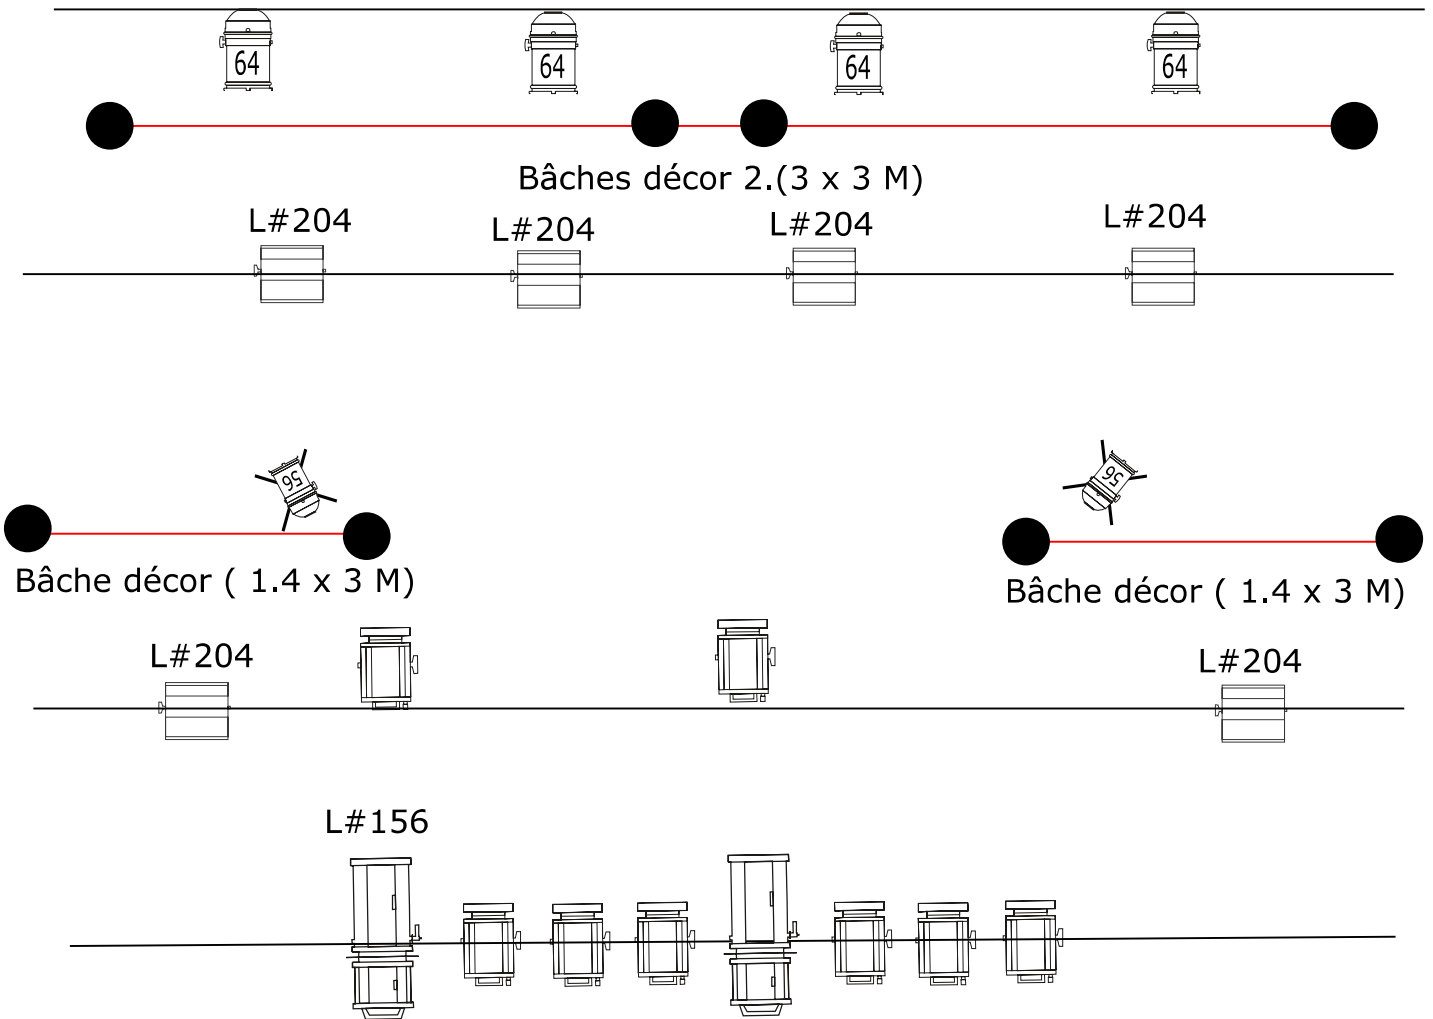

# PF NDR

Effets lumière:

1 PF chaud

1 Découpe (gélat. L#156) + 1 PC en douche sur canapé à Jard.

1 Découpe + 1 PC en douche en centre scène

1 éclairage service à Jardin et à Cour (bleu nuit ou rouge)

1 cyclorama sur bâche de fond (gélat. L#204) + Gaff. Alu

1 éclairage des bâches à cour et à jardin (gélat. L#204) + Gaff Alu